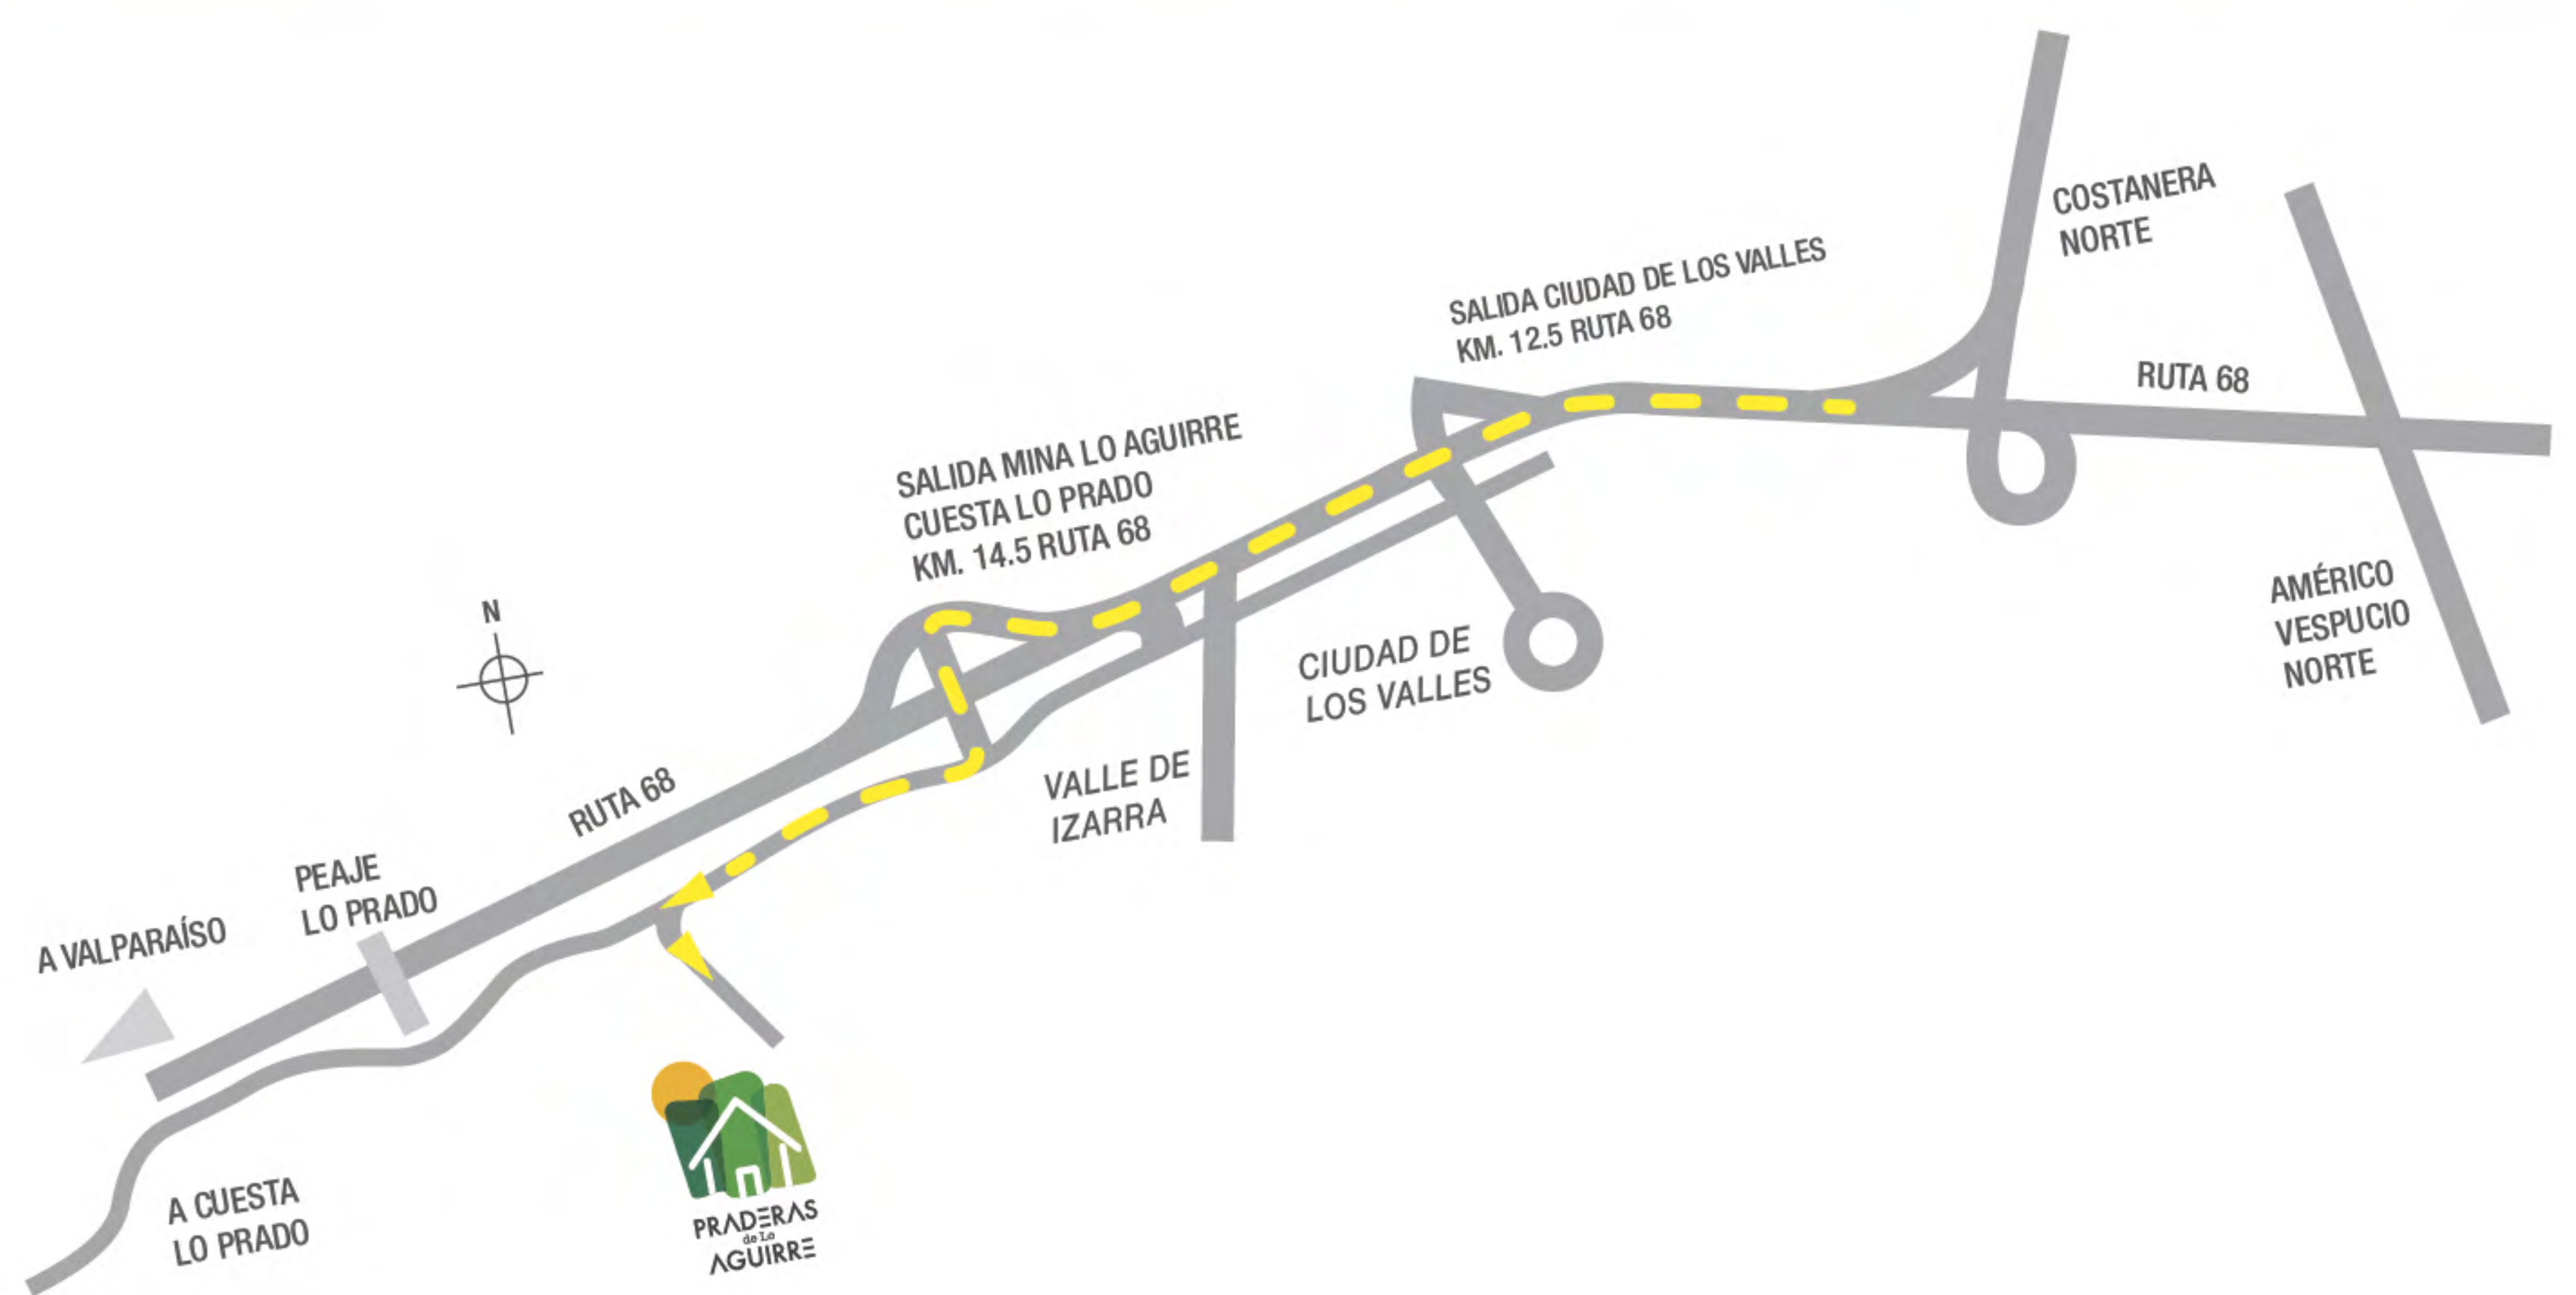

EN VALLE DE LO AGUIRRE

VISITE PILOTO

PRADERAS
de Lo
AGUIRRE

- 3 modelos de casas de 91 m² a 120 m².
- 3 dormitorios, principal en suite.
- 2 baños, más baño de visitas.
- Cocina cerrada.
- Sala de estar.

DIRECCIÓN: Ruta 68, KM. 20 aprox.
 COMUNA: Pudahuel
 CIUDAD: Santiago
 REGIÓN: Metropolitana
 CONTACTO: Pedro Méndez
 E-MAIL: ventas.praderas@enaco.cl

Mar. a Vier. 15:30 a 19:30 hrs. Sáb., Dom. y Fest. 11:00 a 19:30 hrs.